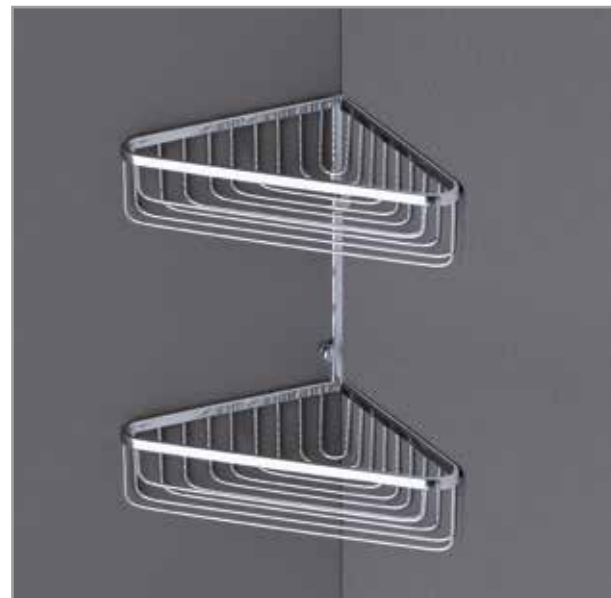

■ **AB217CR** • Griglia doccia cm.20x20xh7,5 angolare doppia cromo (altezza totale cm.37)
Double grille de douche angulaire cm.20x20xh7,5 chromée (hauteur totale 37 cm)
Double angular shower grid cm.20x20xh7,5 in chrome (total height 37 cm)