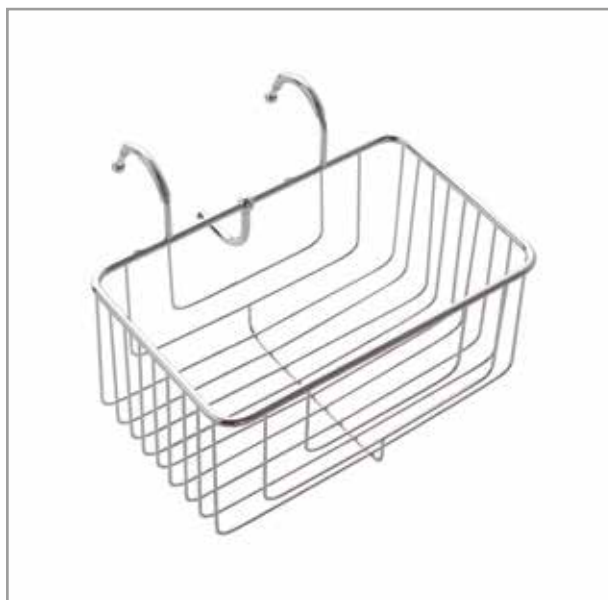

# TRUE COLORS

 Accessori da bagno

 Accessoires de bain

 Bath accessories

■ **PS02CR** • Porta sapone cm.21,5x9,5xh.3  
Barre porte savon cm.21,5x9,5xh.3  
Bath rack cm.21,5x9,5xh.3

■ **PS03CR** • Porta sapone con dispenser e bicchiere cm.25x9xh.15,5  
Porte savon avec gobelet et porte savon liquide en céramique 25x9xh.15,5 cm  
Soap rack with ceramic dispenser and toothbrush holder 25x9xh.15,5

■ **PS04CR** • Cestello porta oggetti cm.30x18xh.16  
Panier porte objets 30x18xh.16 cm  
Object holder basket 30x18xh.16

■ **PS05CR** • Porta sapone + porta salviette con dispenser e bicchiere cm.31x16xh.17  
Porte savon + porte serviette avec gobelet et porte savon liquide en céramique 31x16xh.17 cm  
Soap rack + towel holder with ceramic dispenser and toothbrush holder 31x16xh.17