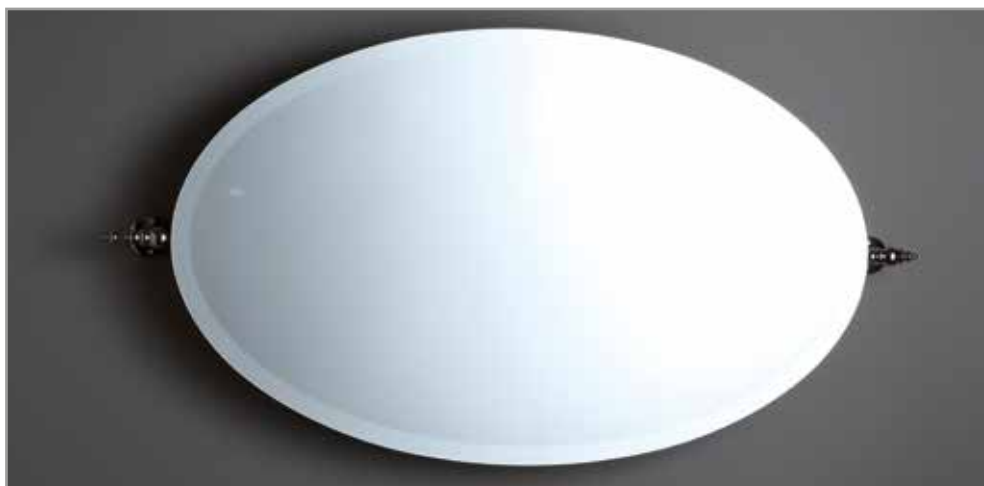

# SPECCHI

 Specchi

 Miroirs

 Mirrors

■ **AB209CR** • Specchio ovale basculante cromo cm.70x50  
Miroir ovale basculant chromé cm.70x50  
Small oval tilting mirror chrome cm.70x50

■ **AB209MCR** • Specchio ovale basculante con cornice in ottone cromato cm.70,5x50,5  
Miroir ovale basculant avec cadre en laiton chromé 70,5x50,5cm  
Oval tilting mirror with chromed brass frame 70,5x50,5cm

■ **AB210CR** • Specchio rettangolare basculante cromo cm.76x57  
Miroir rectangulaire basculant chromé cm.76x57  
Rectangular tilting mirror chrome cm.76x57

■ **AB210MCR** • Specchio rettangolare basculante con cornice in ottone cromato cm.76,5x57,5  
Miroir rectangulaire basculant avec cadre en laiton chromé 76,5x57,5cm  
Rectangular tilting mirror with chromed brass frame 76,5x57,5cm

# SPECCHI

 Specchi

 Miroirs

 Mirrors

■ **AB211CR** • Specchio ovale grande basculante cromo cm.120x70  
Grand miroir ovale basculant chromé 120x70cm  
Big oval tilting mirror chrome 120x70cm

■ **AB212CR** • Specchio trifacciale ripiegabile cm. totali 114x60  
Miroir pliable 3 faces chromé 114x60cm  
3 faces foldable mirror chrome 114x60cm