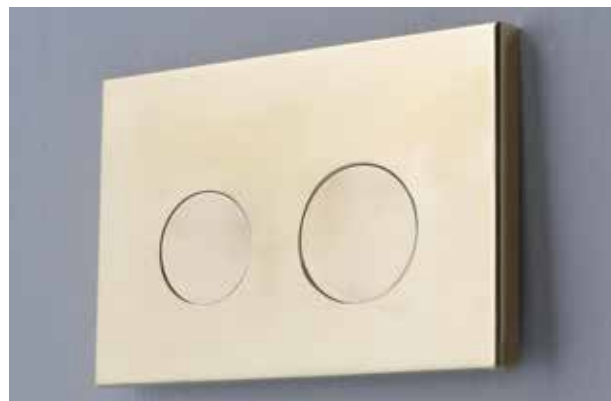

■ **PLGB06ON** • Cover per placca
compatibile Geberit OMEGA 20 ottone naturale
Couvre plaque pour système compatible Geberit
Omega 20
Cover plate for Geberit flushing system Omega 20

Placche valide per modelli Geberit Kombifix Sigma 8 cm (UP720: UNICA+, COMBIFIX, DUOFIX) Sigma 12 cm (UP320: COMBIFIX, DUOFIX)

Plaques compatibles Geberit Kombifix Sigma 8 cm (UP720: UNICA+, COMBIFIX, DUOFIX) Sigma 12 cm (UP320: COMBIFIX, DUOFIX)

Plates compatible with Geberit Kombifix Sigma 8 cm (UP720: UNICA+, COMBIFIX, DUOFIX) Sigma 12 cm (UP320: COMBIFIX, DUOFIX)

N.B.: Si possono fare anche su misura - Peuvent aussi se faire sur mesure - Can also be made on customs