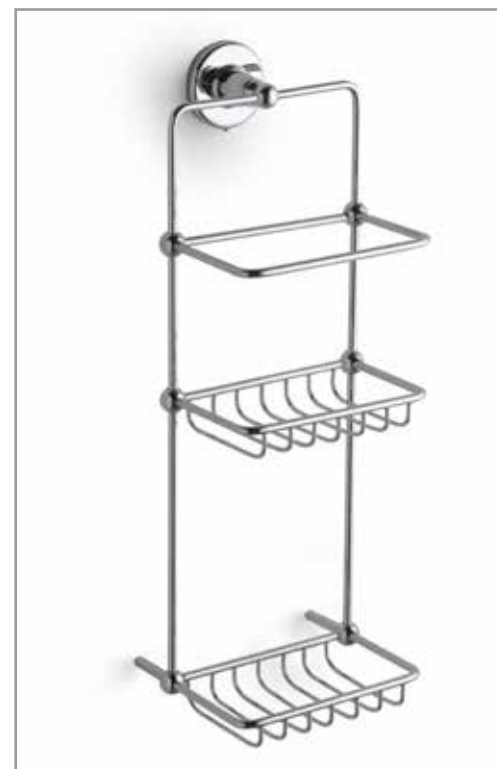

■ **AB252CR** • Griglia doccia doppia cm.17xh.46 - Doubles grilles de douche 17xh.46cm - Double shower grids 17xh.46cm