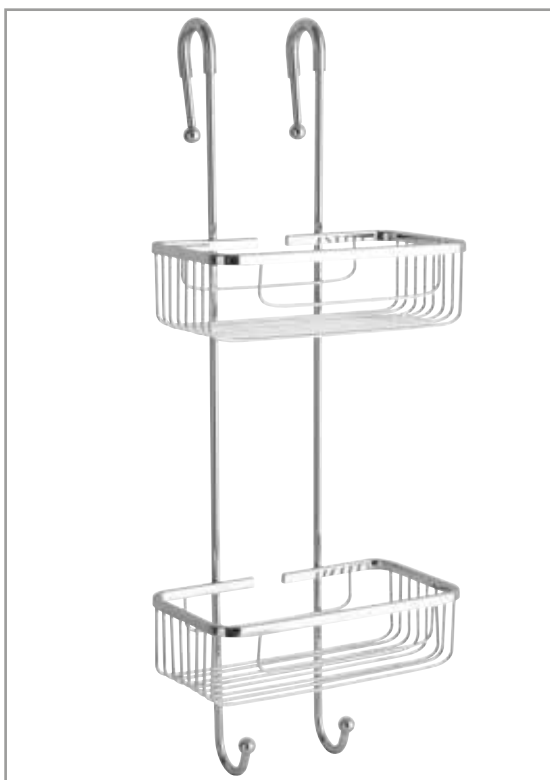

■ **AB254CR** • Piantana porta gel + porta guanti - Piedestal porte gel hydroalcoolique + porte gants - Pedestal with hydroalcoholic gel holder and glove holder

■ **AB250CR** • Angoliera 4 ripiani a muro cm.36xh.89 - Meuble d'angle avec 4 étagères en verre 36xh.89cm - Corner cupboard with 4 glass shelves

■ **AB252CR** • Griglia doccia doppia cm.17xh.46 - Doubles grilles de douche 17xh.46cm - Double shower grids 17xh.46cm

■ **AB253CR** • Tris di mensole sospeso cm.41,5xh.74 - Trio d'étagères en verre suspendues 41,5xh.74cm - Trio of hanging glass shelves 41,5xh.74cm