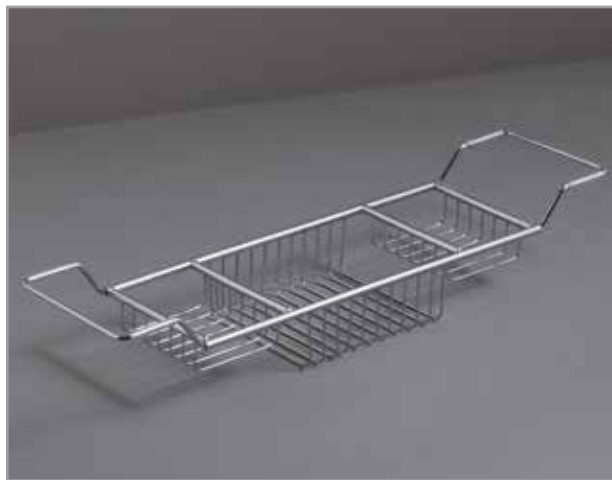

ACCESSORI COMPLEMENTARI

Accessori complementari

Accessoires de bain

Bath accessories

■ **PS01CR** • Porta sapone da appoggio vasca cm.50/75 cromo
Barre porte savon cm.50/75 chrome
Bath rack cm.50/75 chrome